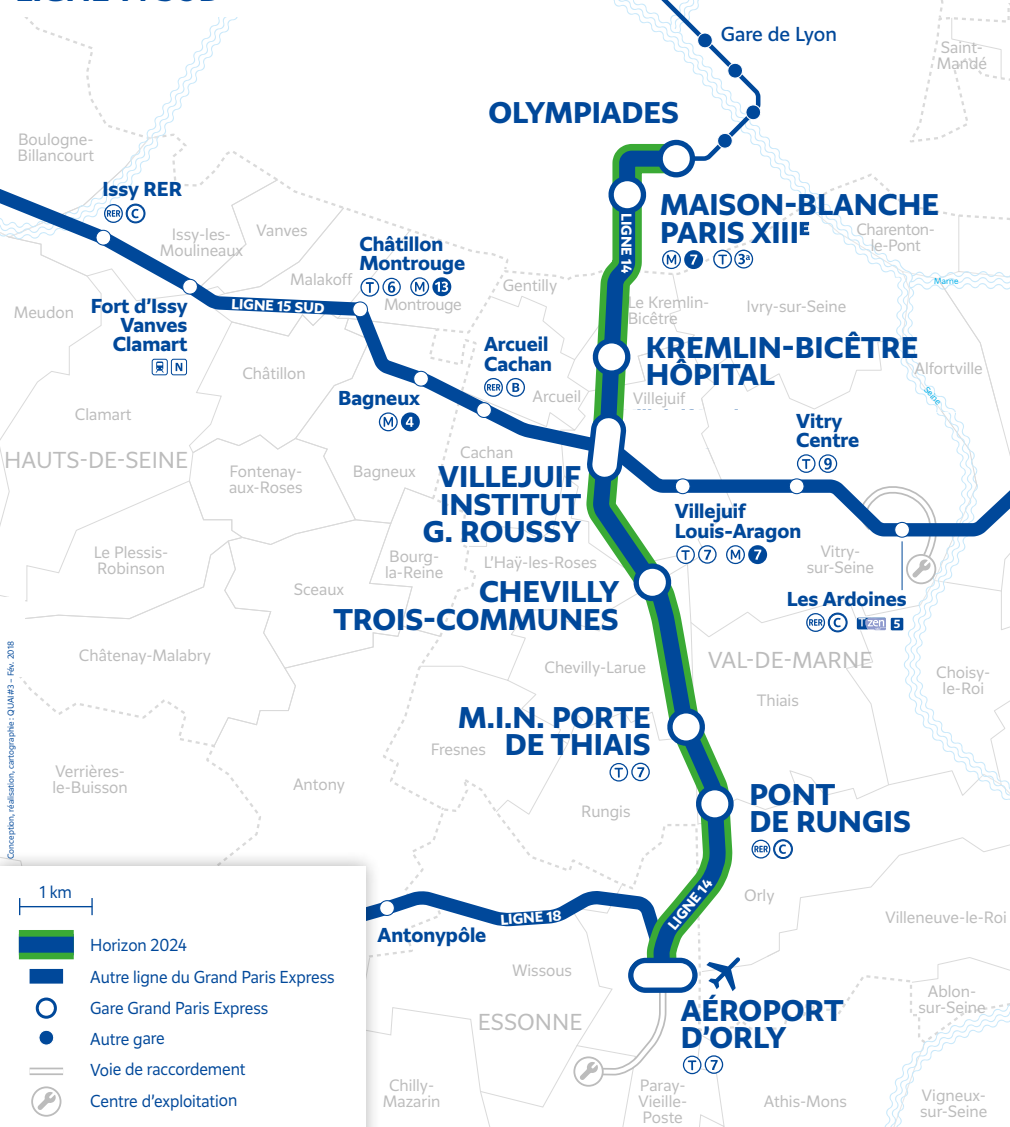

LIGNE 14 SUD

PARIS

1 km

- Horizon 2024
- Autre ligne du Grand Paris Express
- Gare Grand Paris Express
- Autre gare
- Voie de raccordement
- Centre d'exploitation